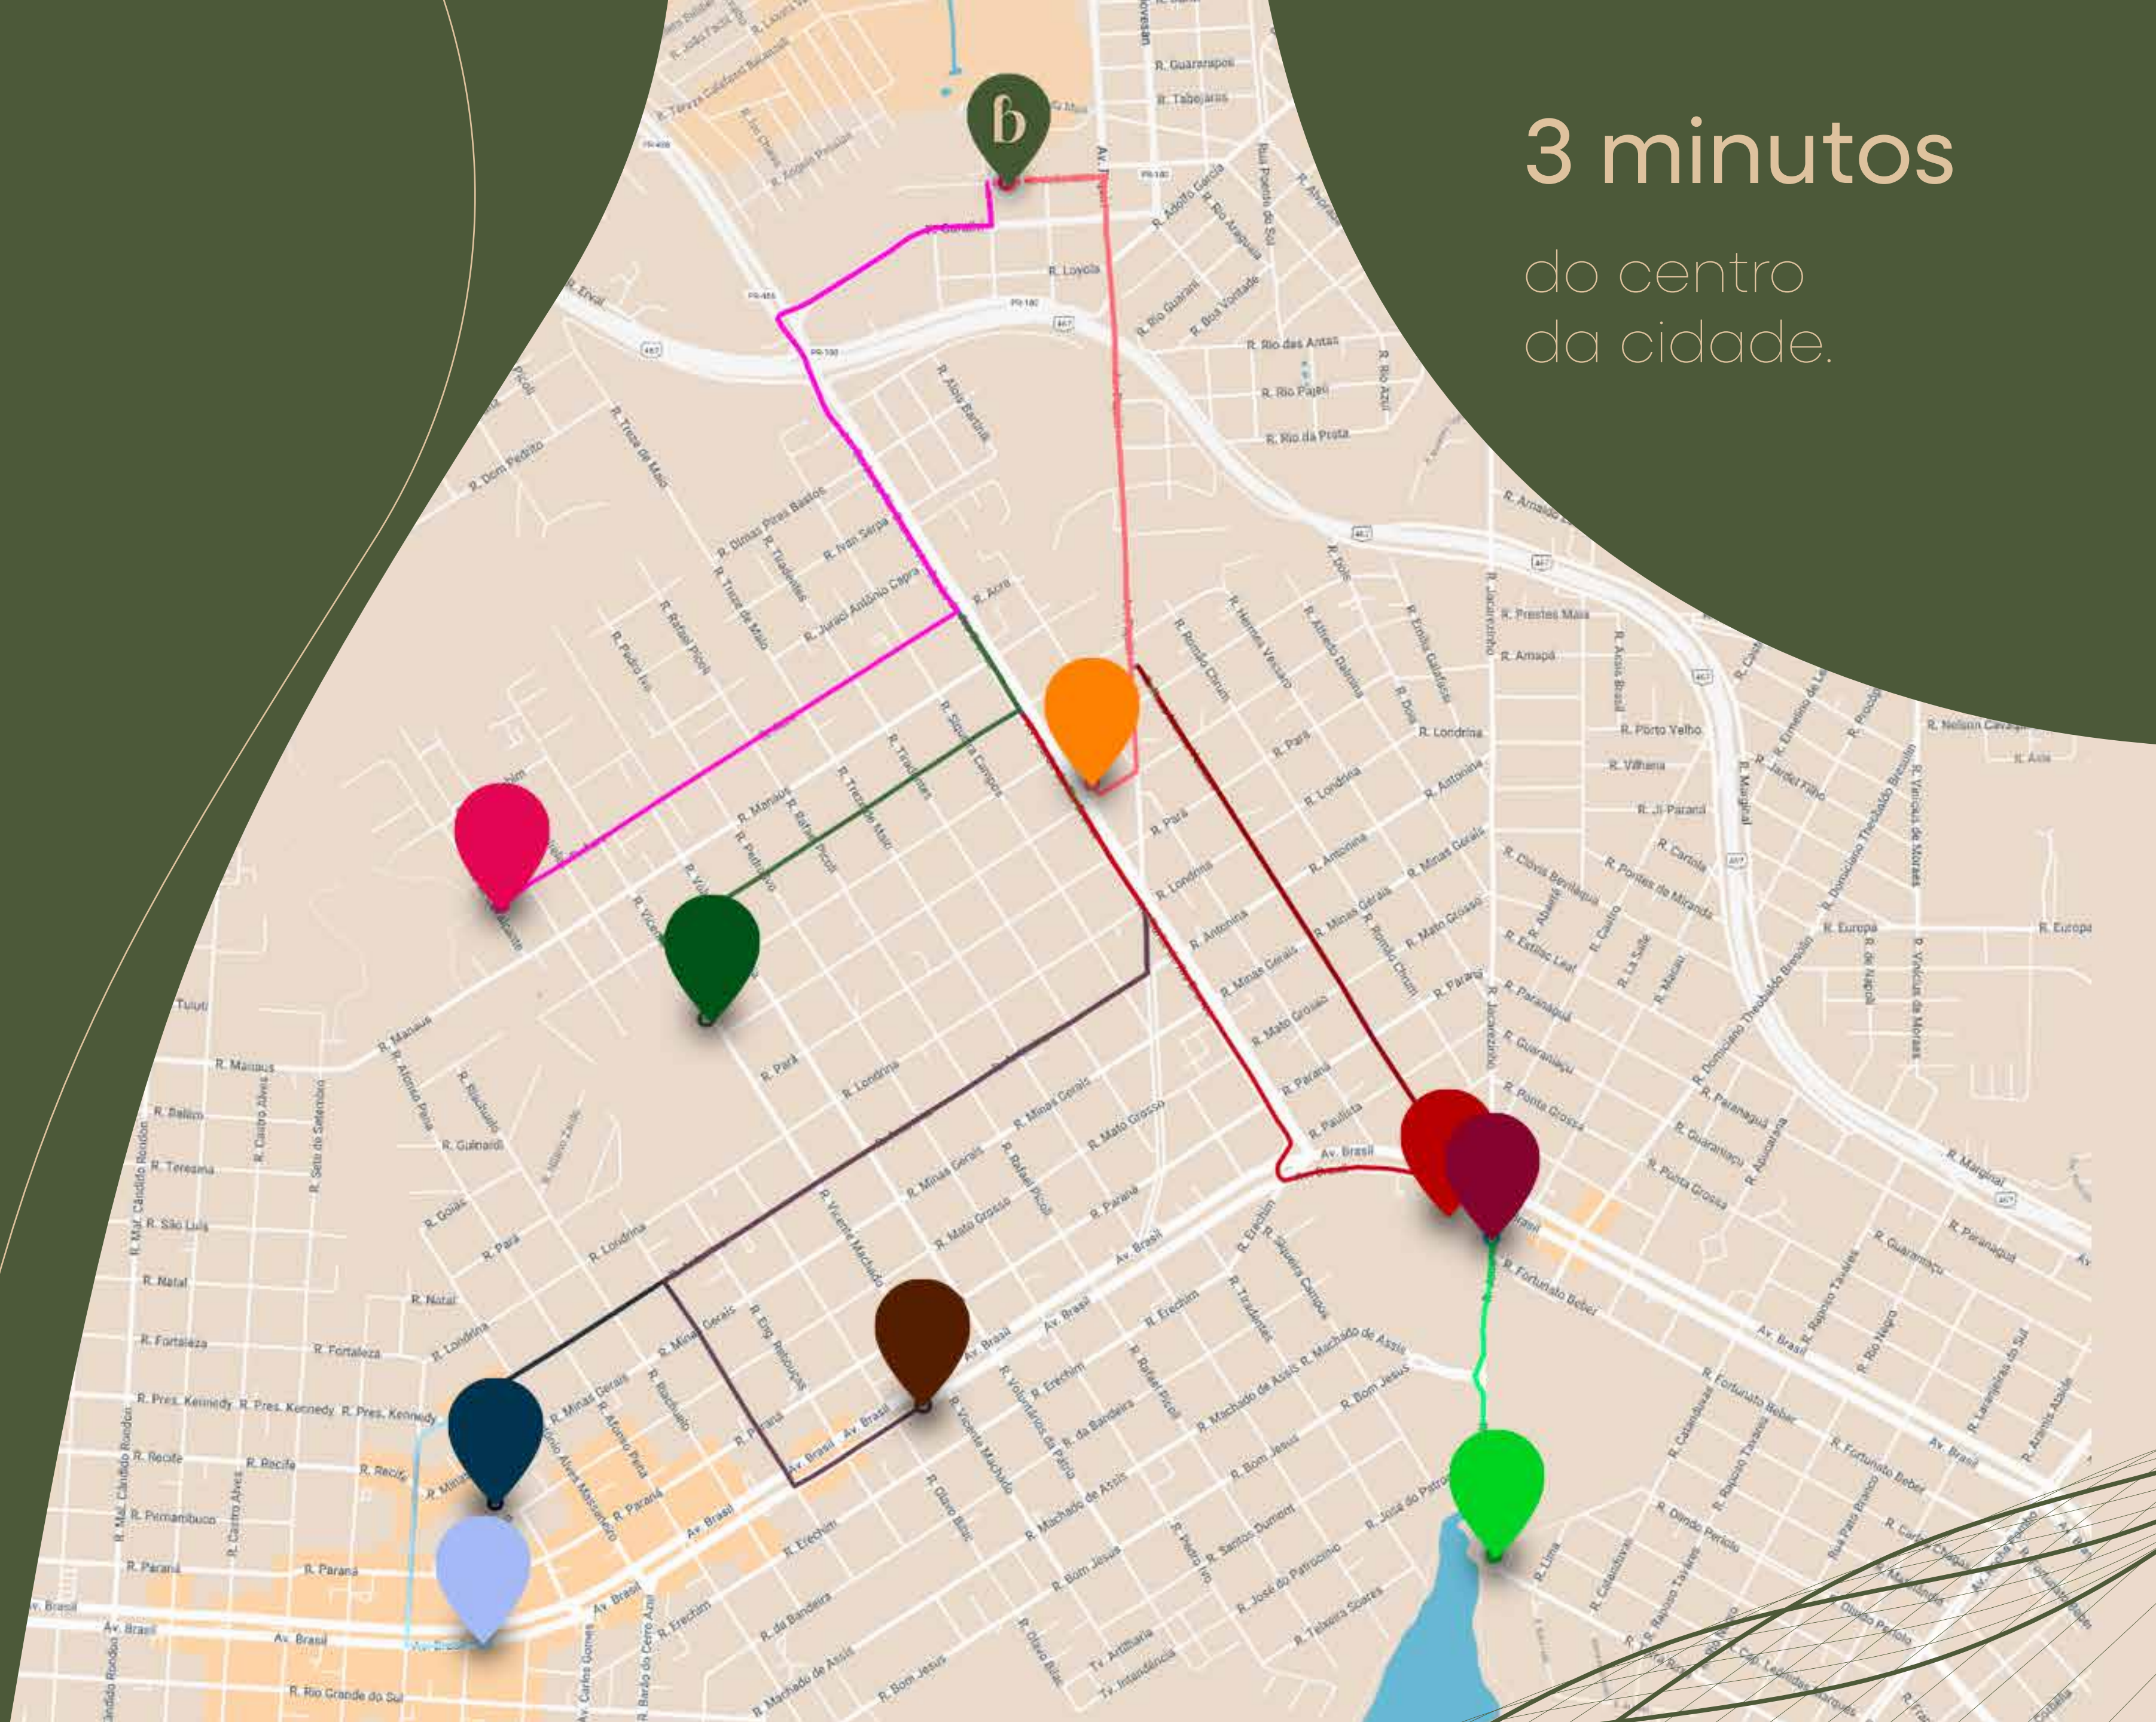

O **Selo WeNature** nasce como um símbolo de inovação e consciência ambiental, representando empreendimentos que valorizam a harmonia entre urbanismo e meio ambiente.

bioma

seu habitat natural

bioma

localização

RUA JOÃO XXIII, 248

O condomínio mais **próximo do**
centro de Cascavel.

3 minutos

do centro
da cidade.

-  **PASSO CERTO**
3KM
-  **ALMAYER**
2KM
-  **COUNTRY CLUB**
3KM
-  **MARISTA**
4KM
-  **CATEDRAL**
5KM
-  **FESTVAL**
5KM
-  **SHOPPING CATUAI**
4KM
-  **COLEGÍO ALFA**
4KM
-  **LAGO MUNICIPAL**
4KM

Belvedere - 8km

Arya - 7km

bioma
5km

Terra Alpha - 7km

Terrazo - 5km

É o amor - 11km

○ condomínio
mais **exclusivo**
79 terrenos

bioma