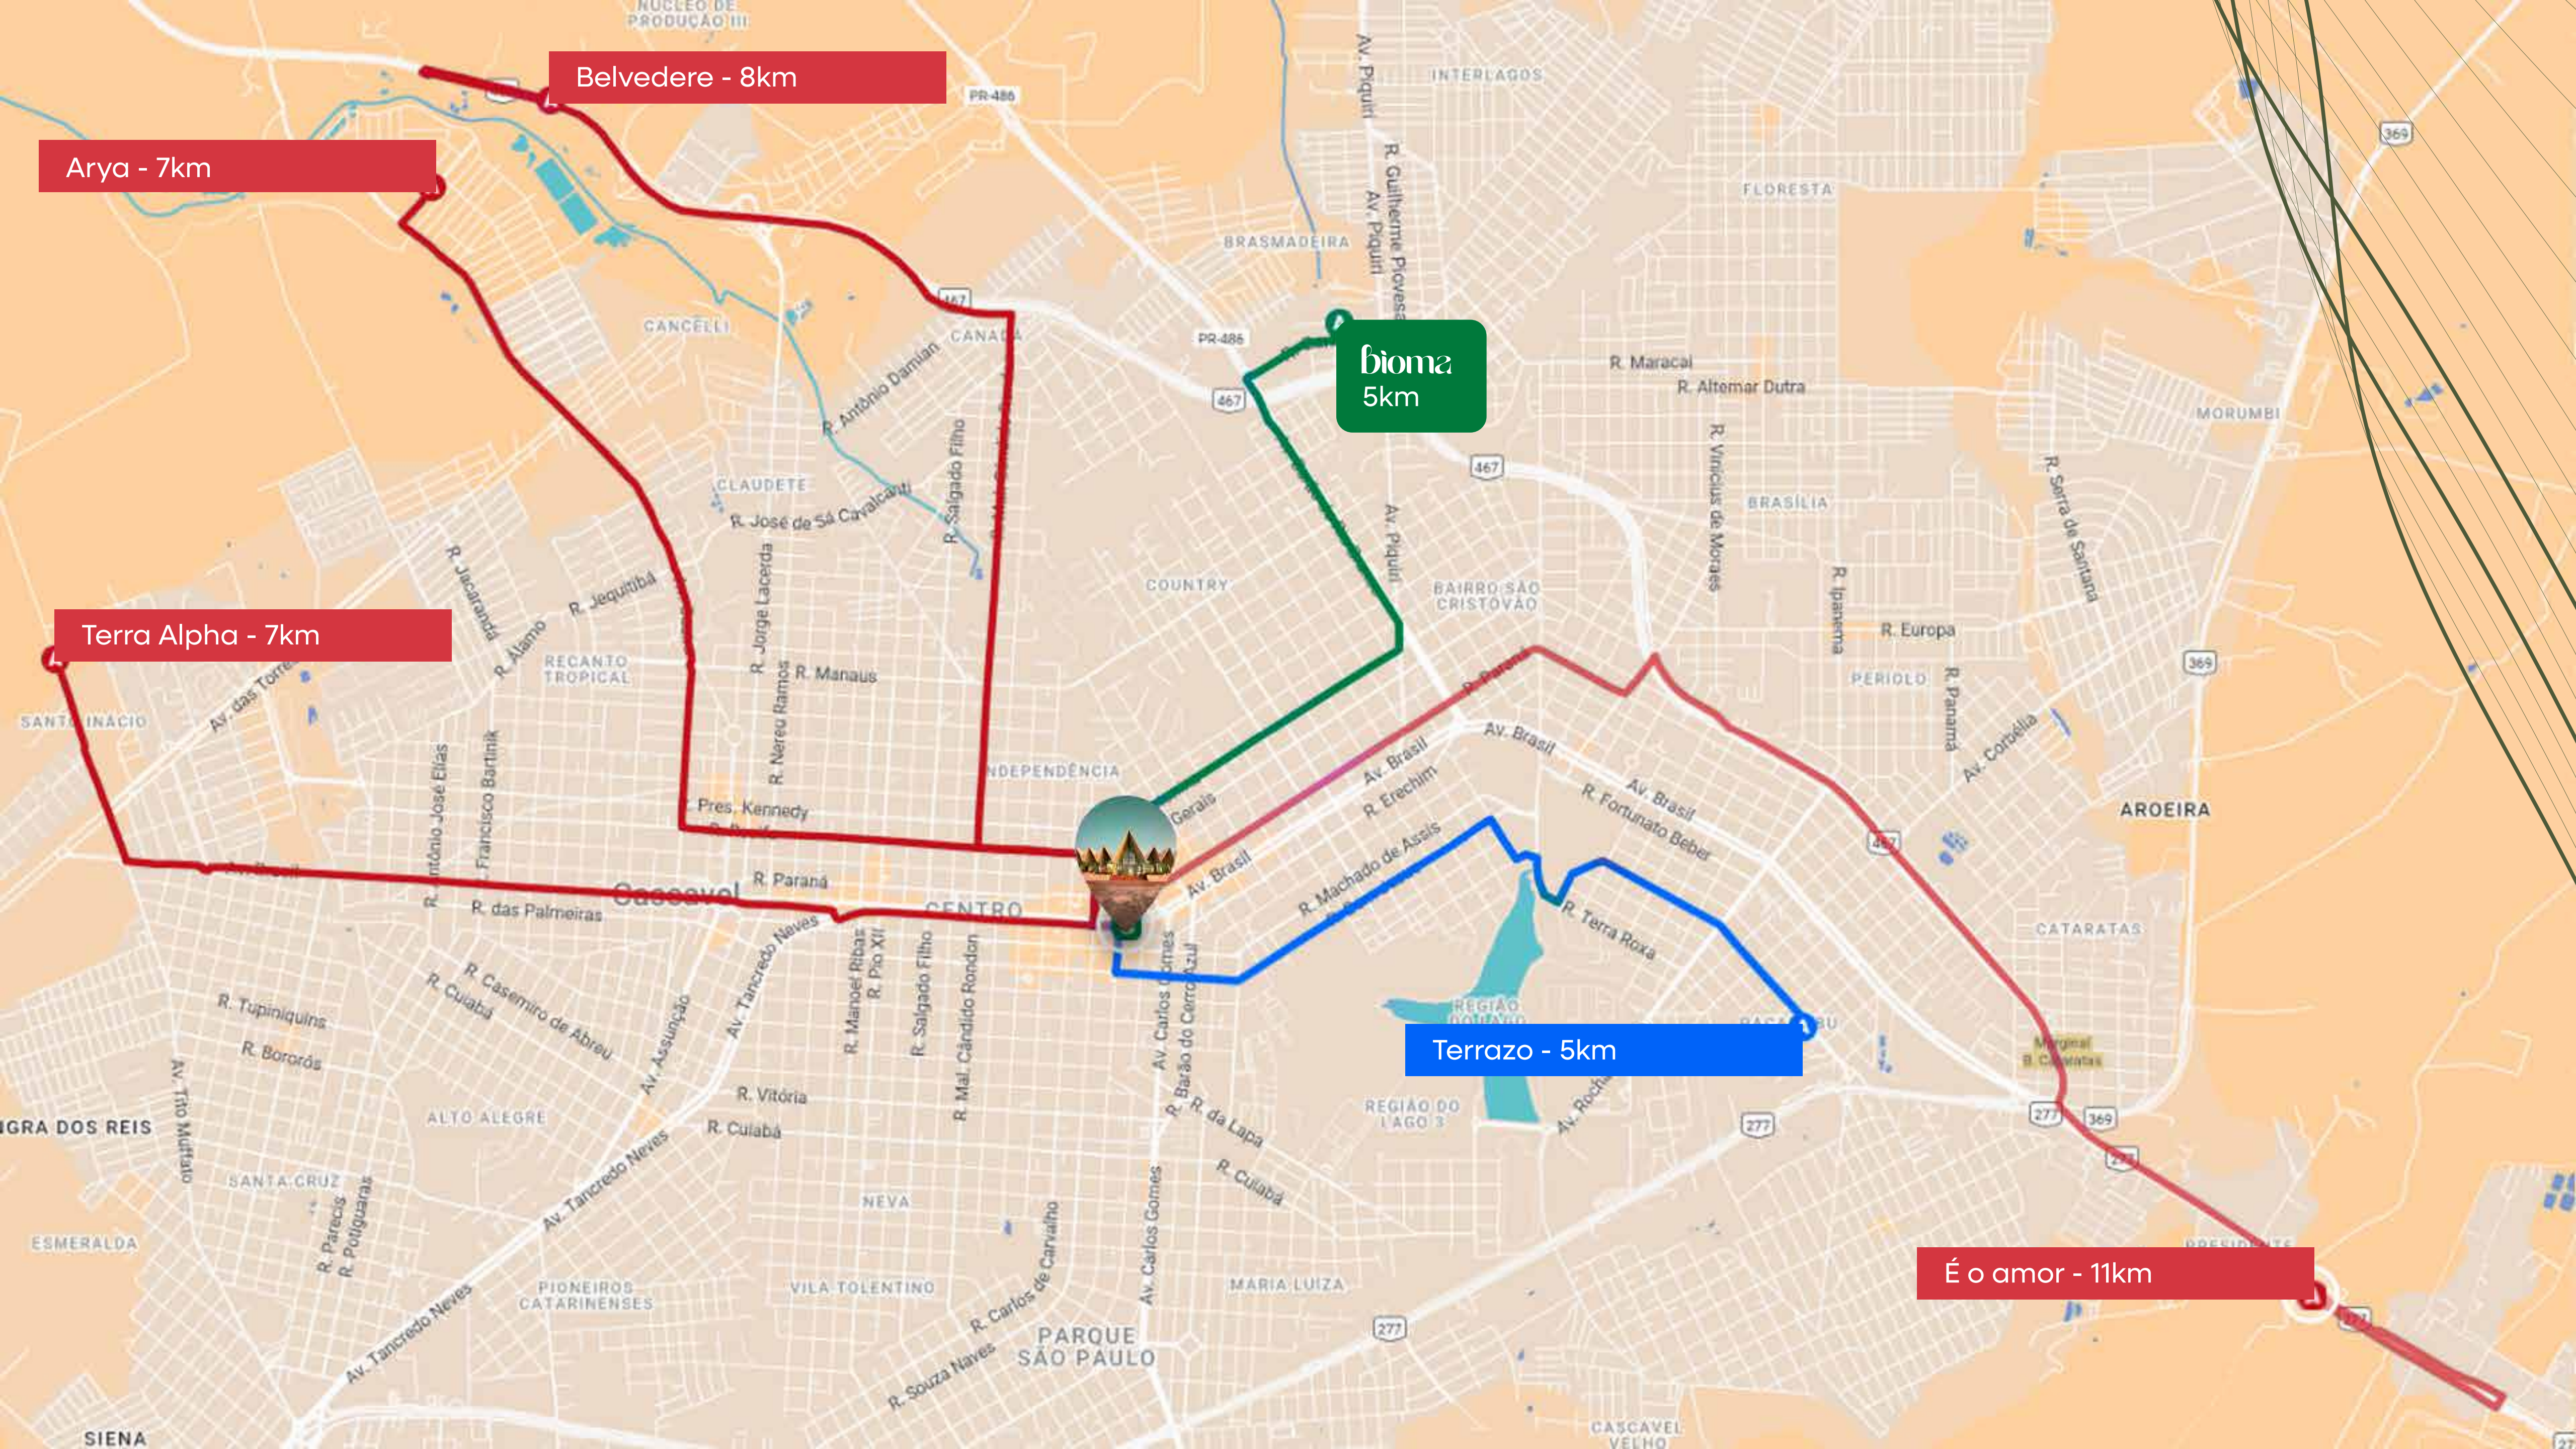

RUA JOÃO XXIII, 248

O condomínio mais **próximo do**
centro de Cascavel.

3 minutos

do centro
da cidade.

-  **PASSO CERTO**
3KM
-  **ALMAYER**
2KM
-  **COUNTRY CLUB**
3KM
-  **MARISTA**
4KM
-  **CATEDRAL**
5KM
-  **FESTVAL**
5KM
-  **SHOPPING CATUAI**
4KM
-  **COLEGÍO ALFA**
4KM
-  **LAGO MUNICIPAL**
4KM

Belvedere - 8km

Arya - 7km

bioma
5km

Terra Alpha - 7km

Terrazo - 5km

É o amor - 11km

○ condomínio
mais **exclusivo**
79 terrenos

bioma